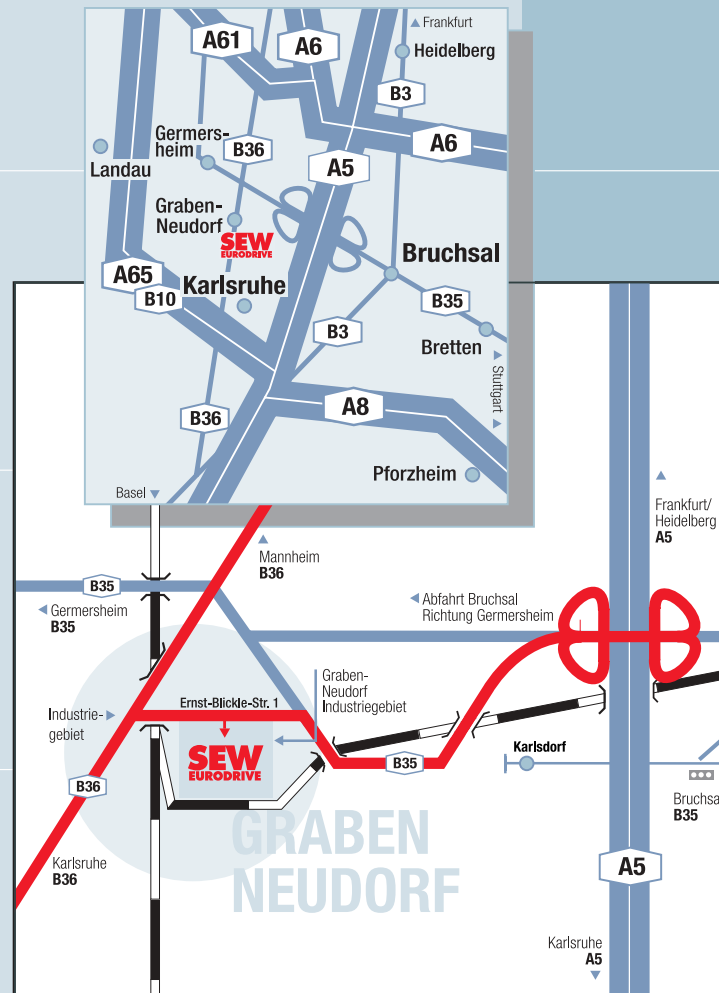

Sie möchten zu SEW-EURODRIVE in Graben

Sie kommen von der A5...

Nach der Autobahnausfahrt Bruchsal biegen Sie auf die B35 in Richtung Germersheim ab, Sie bleiben immer auf der B35 in Richtung Graben-Neudorf. An der Abfahrt Graben-Neudorf/Industriegebiet fahren Sie links ab und folgen ca. 1 km dem Verlauf der Straße. Auf der linken Seite sehen Sie SEW-EURODRIVE.

Sie kommen auf der B36 aus Richtung Karlsruhe...

Nach der Ortseinfahrt Graben folgen Sie der Hauptstraße ca. 1,5 km. An der Abzweigung Industriegebiet biegen Sie rechts ab, überqueren die Eisenbahnbrücke und sehen auf der rechten Seite SEW-EURODRIVE.

Sie kommen auf der B36 aus Richtung Mannheim.

Nach der Ortseinfahrt Neudorf folgen Sie der Mannheimer Straße ca. 2,5 km. Auf dieser Straße kommen Sie über eine Brücke nach Graben. An der Abzweigung Industriegebiet biegen Sie links ab, überqueren die Eisenbahnbrücke und sehen auf der rechten Seite SEW-EURODRIVE.

Sie kommen mit der Bahn vom Flughafen.

Aus Richtung Frankfurt...

Mit der Bahn über Mannheim oder Heidelberg weiter nach Graben-Neudorf/Bahnhof.

Aus Richtung Basel, München, Stuttgart...

Mit der Bahn nach Graben-Neudorf/Bahnhof.

Vom Bahnhof Graben-Neudorf aus sind es zu Fuß nur noch ca. 5 Minuten bis zum Fertigungswerk Graben. Genaue Informationen über die Bahnverbindungen nach Graben-Neudorf erhalten Sie unter www.bahn.de.

To get to SEW-EURODRIVE in Graben

From the interstate A5...

At the Bruchsal exit turn left onto highway B35 in direction Germersheim. You continue on the highway B35 in direction Graben-Neudorf. Turn left at the Graben-Neudorf/industrial area exit and follow the road for approx. 1 km. SEW-EURODRIVE is on the left.

From Karlsruhe on highway B36...

Once you are in Graben, follow the main road for approx. 1.5 km. Turn right at the industrial area exit. After the railroad bridge, SEW-EURODRIVE is on the right.

From Mannheim on highway B36...

Once you are in Neudorf, follow the "Mannheimer Straße" for approx. 2.5 km. This road leads to Graben via a bridge. Turn left at the junction to the industrial area and cross the railroad bridge. SEW-EURODRIVE is on the right.

By train from the airport Frankfurt...

Take the train, change trains in Mannheim or Heidelberg and go to Graben-Neudorf/railway station.

By train from Basel, Munich, Stuttgart...

Take the train and go to Graben-Neudorf/railway station.

It is a five minute walk to SEW-EURODRIVE from Graben-Neudorf railway station. You will find detailed information on the train connections in the Internet under www.bahn.de